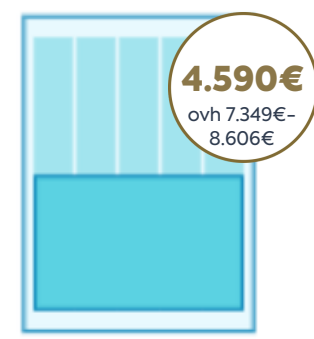

KESÄN PÄIVÄ

n. 85.000 lukijaa

Valitse näistä sopivin koko huippuedulliseen pakettihintaan (5 kpl)

Hintoihin lisätään alv 25,5%

99x42 mm
(Forum24 82x42mm)

99x88mm
(Forum24 82x88mm)

99x134/150x88 mm
(Forum24 82x134mm/125x88 mm)

254x88 mm

254x180 mm

254x365 mm