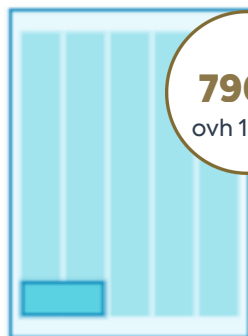

790€
ovh 1.513€

99x42 mm
(Forum24 82x42mm)

1.590€
ovh 2.951€

99x88 mm
(Forum24 82x88mm)

2.290€
ovh 4.350€

99x134/150x88 mm
(Forum24 82x134mm/125x88 mm)

3.890€
ovh 7.314€

254x88 mm