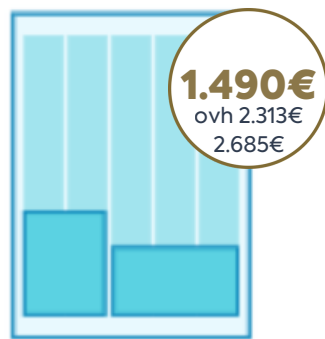

n. 21.000 lukijaa

Raahelainen

Raahelainen

Raaheläiset kukkii kesäisin

n. 23.000 lukijaa

Forum24

LOMAFORUM

Lavatornisseissa ei hiihoteta

KESÄN PÄIVÄ

n. 85.000 lukijaa

Valitse näistä sopivin koko huippuedulliseen pakettihintaan (5 kpl)

Hintoihin lisätään alv 25,5%

99x42 mm
(Forum24 82x42mm)

99x88mm
(Forum24 82x88mm)

99x134/150x88 mm
(Forum24 82x134mm/125x88 mm)