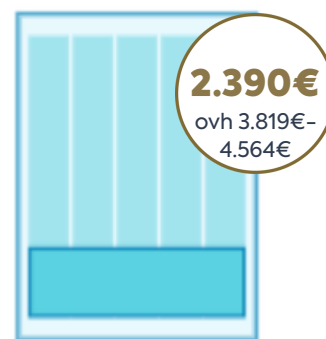

KESÄN PÄIVÄ

n. 85.000 lukijaa

Valitse näistä sopivin koko huippuedulliseen pakettihintaan (5 kpl)

Hintoihin lisätään alv 25,5%

99x42 mm
(Forum24 82x42mm)

99x88mm
(Forum24 82x88mm)

99x134/150x88 mm
(Forum24 82x134mm/125x88 mm)

254x88 mm

254x180 mm

254x365 mm