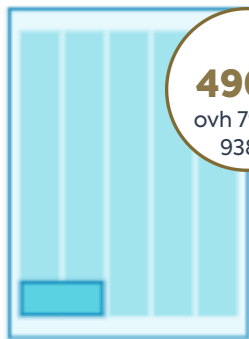

n. 21.000 lukijaa

Raahelainen

Raahelainen

Raaheläiset kukkii kesäisin

n. 23.000 lukijaa

Forum24

LOMAFORUM

Lavatornisseissa ei hiihoteta

KESÄN PÄIVÄ

n. 85.000 lukijaa

Valitse näistä sopivin koko huippuedulliseen pakettihintaan (5 kpl)

Hintoihin lisätään alv 25,5%

99x42 mm
(Forum24 82x42mm)

99x88mm
(Forum24 82x88mm)

99x134/150x88 mm
(Forum24 82x134mm/125x88 mm)