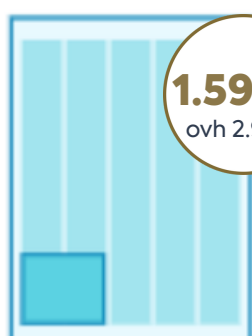

790€
ovh 1.513€

99x42 mm
(Forum24 82x42mm)

1.590€
ovh 2.951€

99x88 mm
(Forum24 82x88mm)

2.290€
ovh 4.350€

99x134/150x88 mm
(Forum24 82x134mm/125x88 mm)

3.890€
ovh 7.314€

254x88 mm