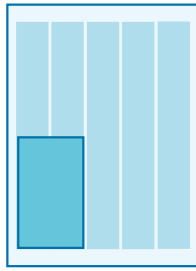

## TEEMA-LIITTEET Helmi-liitteet

Julkaisupäivät:

Kesä-Helmi pe 2.6.2023, Talvi-Helmi pe 17.11.2023

5x8 (254x365 mm)

3x8 (150x365 mm)

5x4 (254x180 mm)

2x8 (99x365 mm)

3x4 (150x180 mm)

5x2 (254x88 mm)

2x4 (99x180 mm)

2x3 (99x134 mm)

3x2 (150x88 mm)

5x1 (254x42 mm)

2x2 (99x88 mm)

3x1 (150x42 mm)

1x3 (47x134 mm)

1x2 (47x88 mm)

2x1 (99x42 mm)

1x1 (47x42 mm)