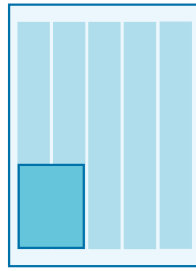

## TEEMA-LIITTEET Helmi-liitteet

Julkaisupäivät:

Kesä-Helmi pe 2.6.2023, Talvi-Helmi pe 17.11.2023

5x8 (254x365 mm)

3x8 (150x365 mm)

5x4 (254x180 mm)

2x8 (99x365 mm)

3x4 (150x180 mm)

5x2 (254x88 mm)

2x4 (99x180 mm)

2x3 (99x134 mm)

3x2 (150x88 mm)

5x1 (254x42 mm)

2x2 (99x88 mm)

3x1 (150x42 mm)

1x3 (47x134 mm)

1x2 (47x88 mm)

2x1 (99x42 mm)

1x1 (47x42 mm)